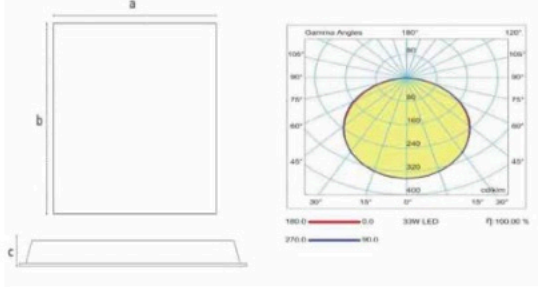

## Sıva Altı Backlight Armatür

Gövde	0.50 Mm Dkp Sac Gövde
Cam	Opal Cam
Koruma Sinifi	IP 42
Opsiyon	Dali, Acil Aydınlatma Kiti

○ RAL 9016

Not: Tüm RAL renk kodlarında imalat yapılabilir.

Ürün Kodu	Güç	Işık Akısı	Renk Sıcaklığı	Etkinlik Faktörü	Boyutlar	Ağırlık
3040651502	15 W	1254 LM	3000K - 6500K	PFC >%95	300x300x65	1
3040652402	24 W	2195 LM	3000K - 6500K	PFC >%95	300x300x65	1
6040653002	30 W	3300 LM	3000K - 6500K	PFC >%95	600x600x65	2,3
6040653502	35 W	3448 LM	3000K - 6500K	PFC >%95	600x600x65	2,3
6040654502	45 W	4442 LM	3000K - 6500K	PFC >%95	600x600x65	2,3
12040655002	50 W	4175 LM	3000K - 6500K	PFC >%95	300x1200x65	6,58