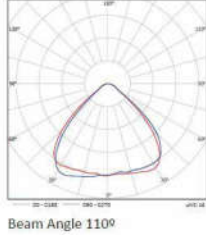

Light Distribution Options

Gövde	Alüminyum
Cam	Temperli Cam
Led	SMD - Power
Koruma Sinifi	IP 66
Opsiyon	Dali, Acil Aydınlatma Kiti

○ RAL 9016

Not: Tüm RAL renk kodlarında imalat yapılabilir.

Ürün Kodu	Güç	Işık Akısı	Renk Sıcaklığı	Etkinlik Faktörü	Boyutlar
	65 W	9750	3000K - 6500K	PFC >%95	400x400x130mm
	80 W	12000	3000K - 6500K	PFC >%95	400x400x130mm
	100 W	15000	3000K - 6500K	PFC >%95	400x400x130mm