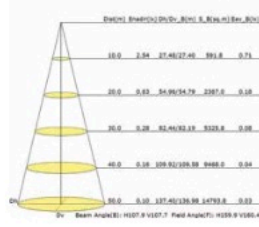

## Led Backlight Downlight

Işık Şiddeti Dağılım Eğrisi

Luminous Intensity Distribution Curve

Mesafeye Göre Işık Dağılımı

Dikey IsoLux Grafiği

Gövde	Alüminyum Gövde
Cam	Opal Cam / PMM
Led	SMD
Koruma Sınıfı	IP 40
Opsiyon	Dali

Ürün Kodu	Güç	Işık Akısı	Renk Sıcaklığı	Etkinlik Faktörü	Boyutlar
Zade 4	9 W	780	3000-6500k	0.90	Ø120mm , Cut Size: Ø95mm
Zade 5	12 W	1040	3000-6500k	0.90	Ø140mm, Cut Size: Ø120mm
Zade 6	15 W	1300	3000-6500k	0.90	Ø165mm, Cut Size: Ø145mm
Zade 7	18 W	1560	3000-6500k	0.90	Ø180mm, Cut Size: Ø155mm
Zade 7	24 W	2080	3000-6500k	0.90	Ø220mm, Cut Size: Ø200mm