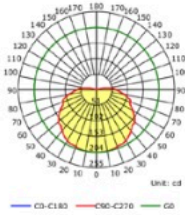

## Led Backlight Downlight

Işık Şiddeti Dağılım Eğrisi

Luminous Intensity Distribution Curve

Mesafeye Göre Işık Dağılımı

Dikey IsoLux Grafiği

Gövde	Alüminyum Gövde
Cam	Opal Cam / PMM
Led	SMD
Koruma Sınıfı	IP 40
Opsiyon	Dali

Ürün Kodu	Güç	Işık Akısı	Renk Sıcaklığı	Etkinlik Faktörü	Boyutlar
Zade 4	9 W	780	3000-6500k	0.90	Ø120mm , Cut Size: Ø95mm
Zade 5	12 W	1040	3000-6500k	0.90	Ø140mm, Cut Size: Ø120mm
Zade 6	15 W	1300	3000-6500k	0.90	Ø165mm, Cut Size: Ø145mm
Zade 7	18 W	1560	3000-6500k	0.90	Ø180mm, Cut Size: Ø155mm
Zade 7	24 W	2080	3000-6500k	0.90	Ø220mm, Cut Size: Ø200mm