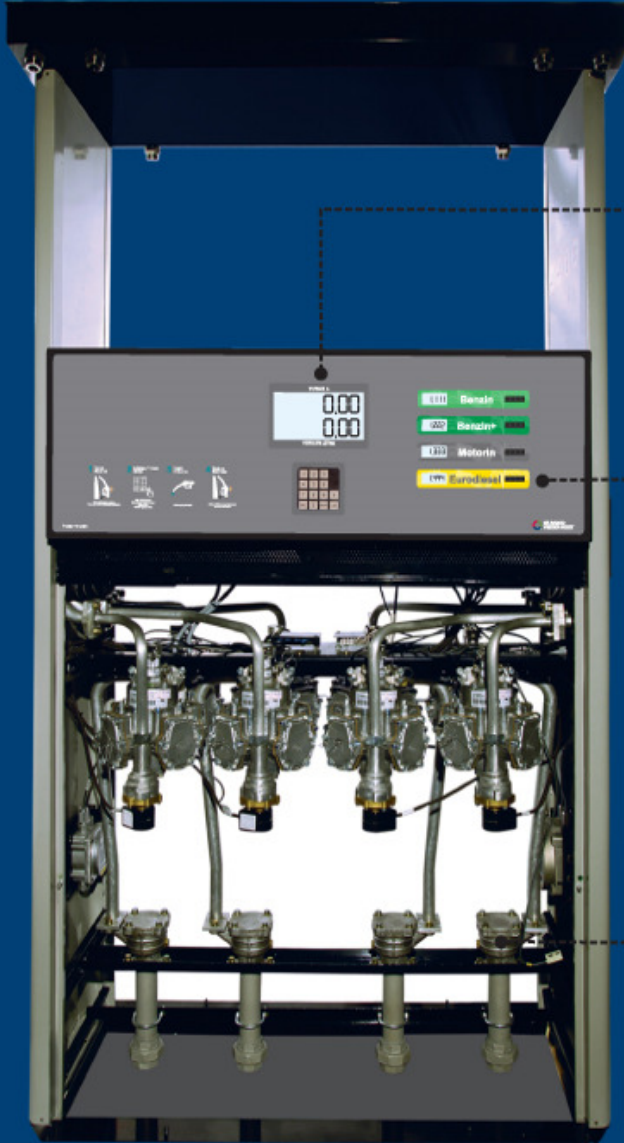

Standart Özellikler

- Gilbarco Sandpiper II Elektronik
- LED aydınlatmalı 40mm ekran
- Standart 2 Wire bağlantı protokolü
- SIP Pulsör
- Preset tuş takımı
- C+ Metre
- Elektronik kalibrasyon
- Oransal valf
- 4lt/dk ile 40 lt/dk arasında debi
- Wash-n-Use paslanmaz, temizlenebilir filtre
- Kartuş tipi filtre
- Tabanca bazlı elektromekanik totalizör
- CE, MID ve ATEX sertifikası
- Tüm yazarkasa, ABÜ ve pompa otomasyonlarına %100 uyum

Opsiyonel Özellikler

- Yüksek debi 70 lt/dk
- ZVA tabanca
- ElaFlex hortum
- ElaFlex akış kontrol ünitesi
- ElaFlex breakaway
- Kanopi
- Multimedya
- Buhar geri kazanım sistemi

Firma katalog ürünlerinde haber vermeden her türlü değişiklik yapma hakkına sahiptir.

Parlak ekran ve büyük rakamlar

Ürün bazlı birim fiyatı
Tabanca bazlı totalizatör

Yeni nesil Wash-n-Use
temizlenebilir filtre

6/8 tabanlı geniş kasalı model

Açılı hortum çıkışı

Kendini kanıtlamış
Sandpiper II Elektronik