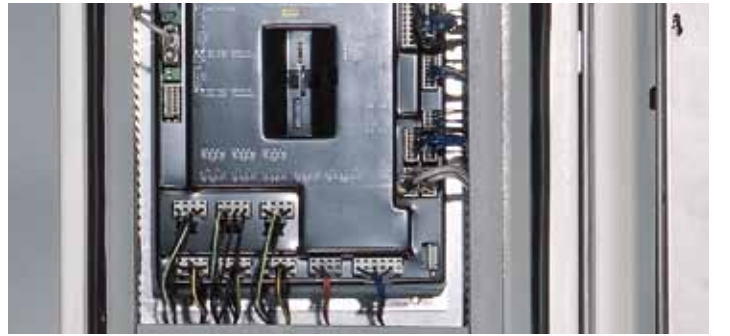

➤ HASSAS KONTROL - PROFİLE UYGUN YIKAMA

- Mikroişlemciler yıkama fırçalarının araca olan en uygun mesafesini sürekli olarak ayarlamaktadırlar. Bu çevreye temiz bir araç sağlamaktadır.

➤ DONANIM OPSİYONLARI EASYWASH'IN PERFORMANSINI ARTIRMAKTADIR