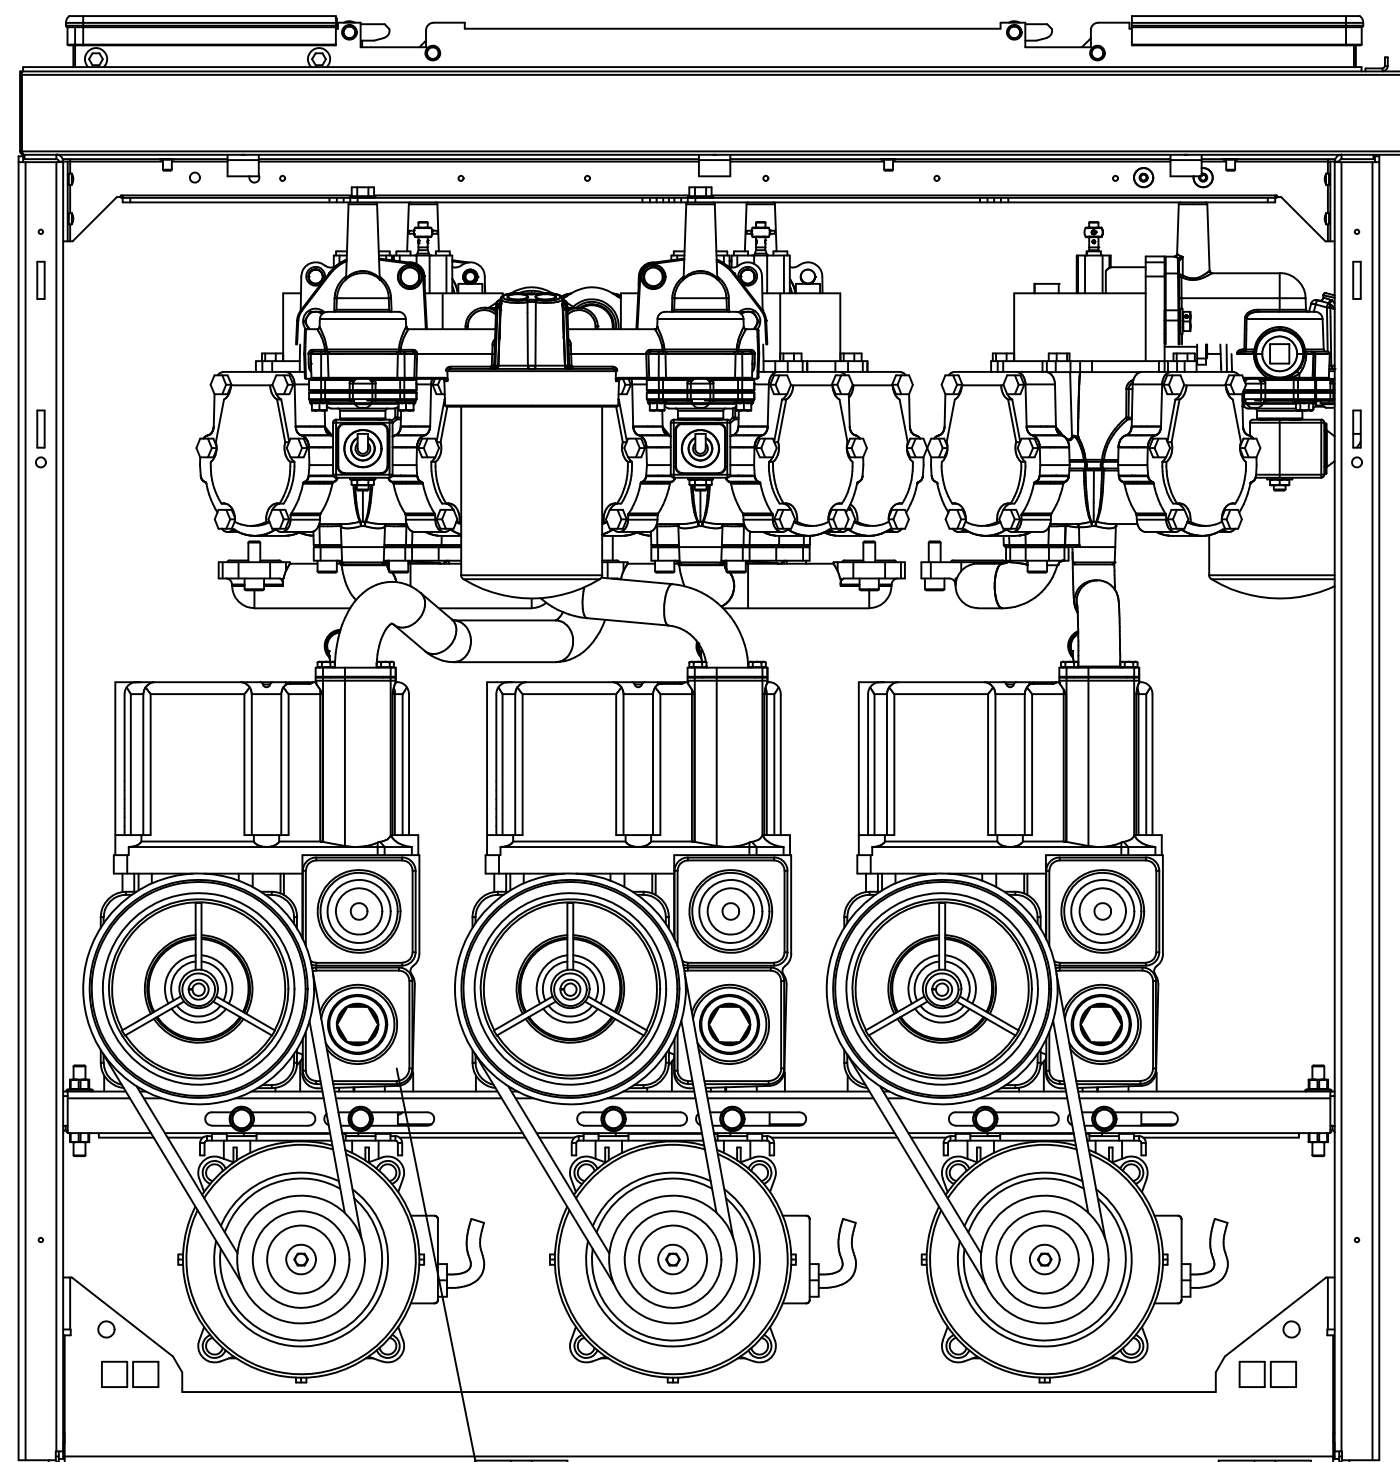

Verplombung Eichschalter
sealing main switch

Schalter im
Betriebsmodus verplombt
switch sealed in running mode

Hydraulik mit GPU
hydraulic with GPU

Verplombung GPU
sealing GPU