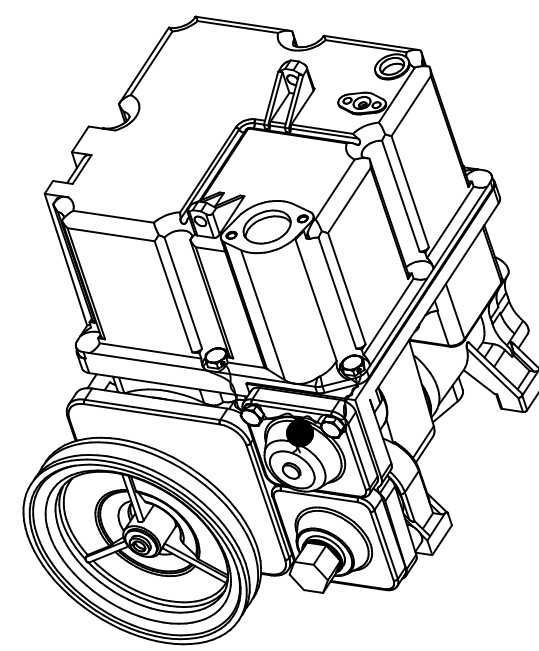

Verplombung GPU
sealing GPU

Verplombung Gas-Schalter
sealing air switch