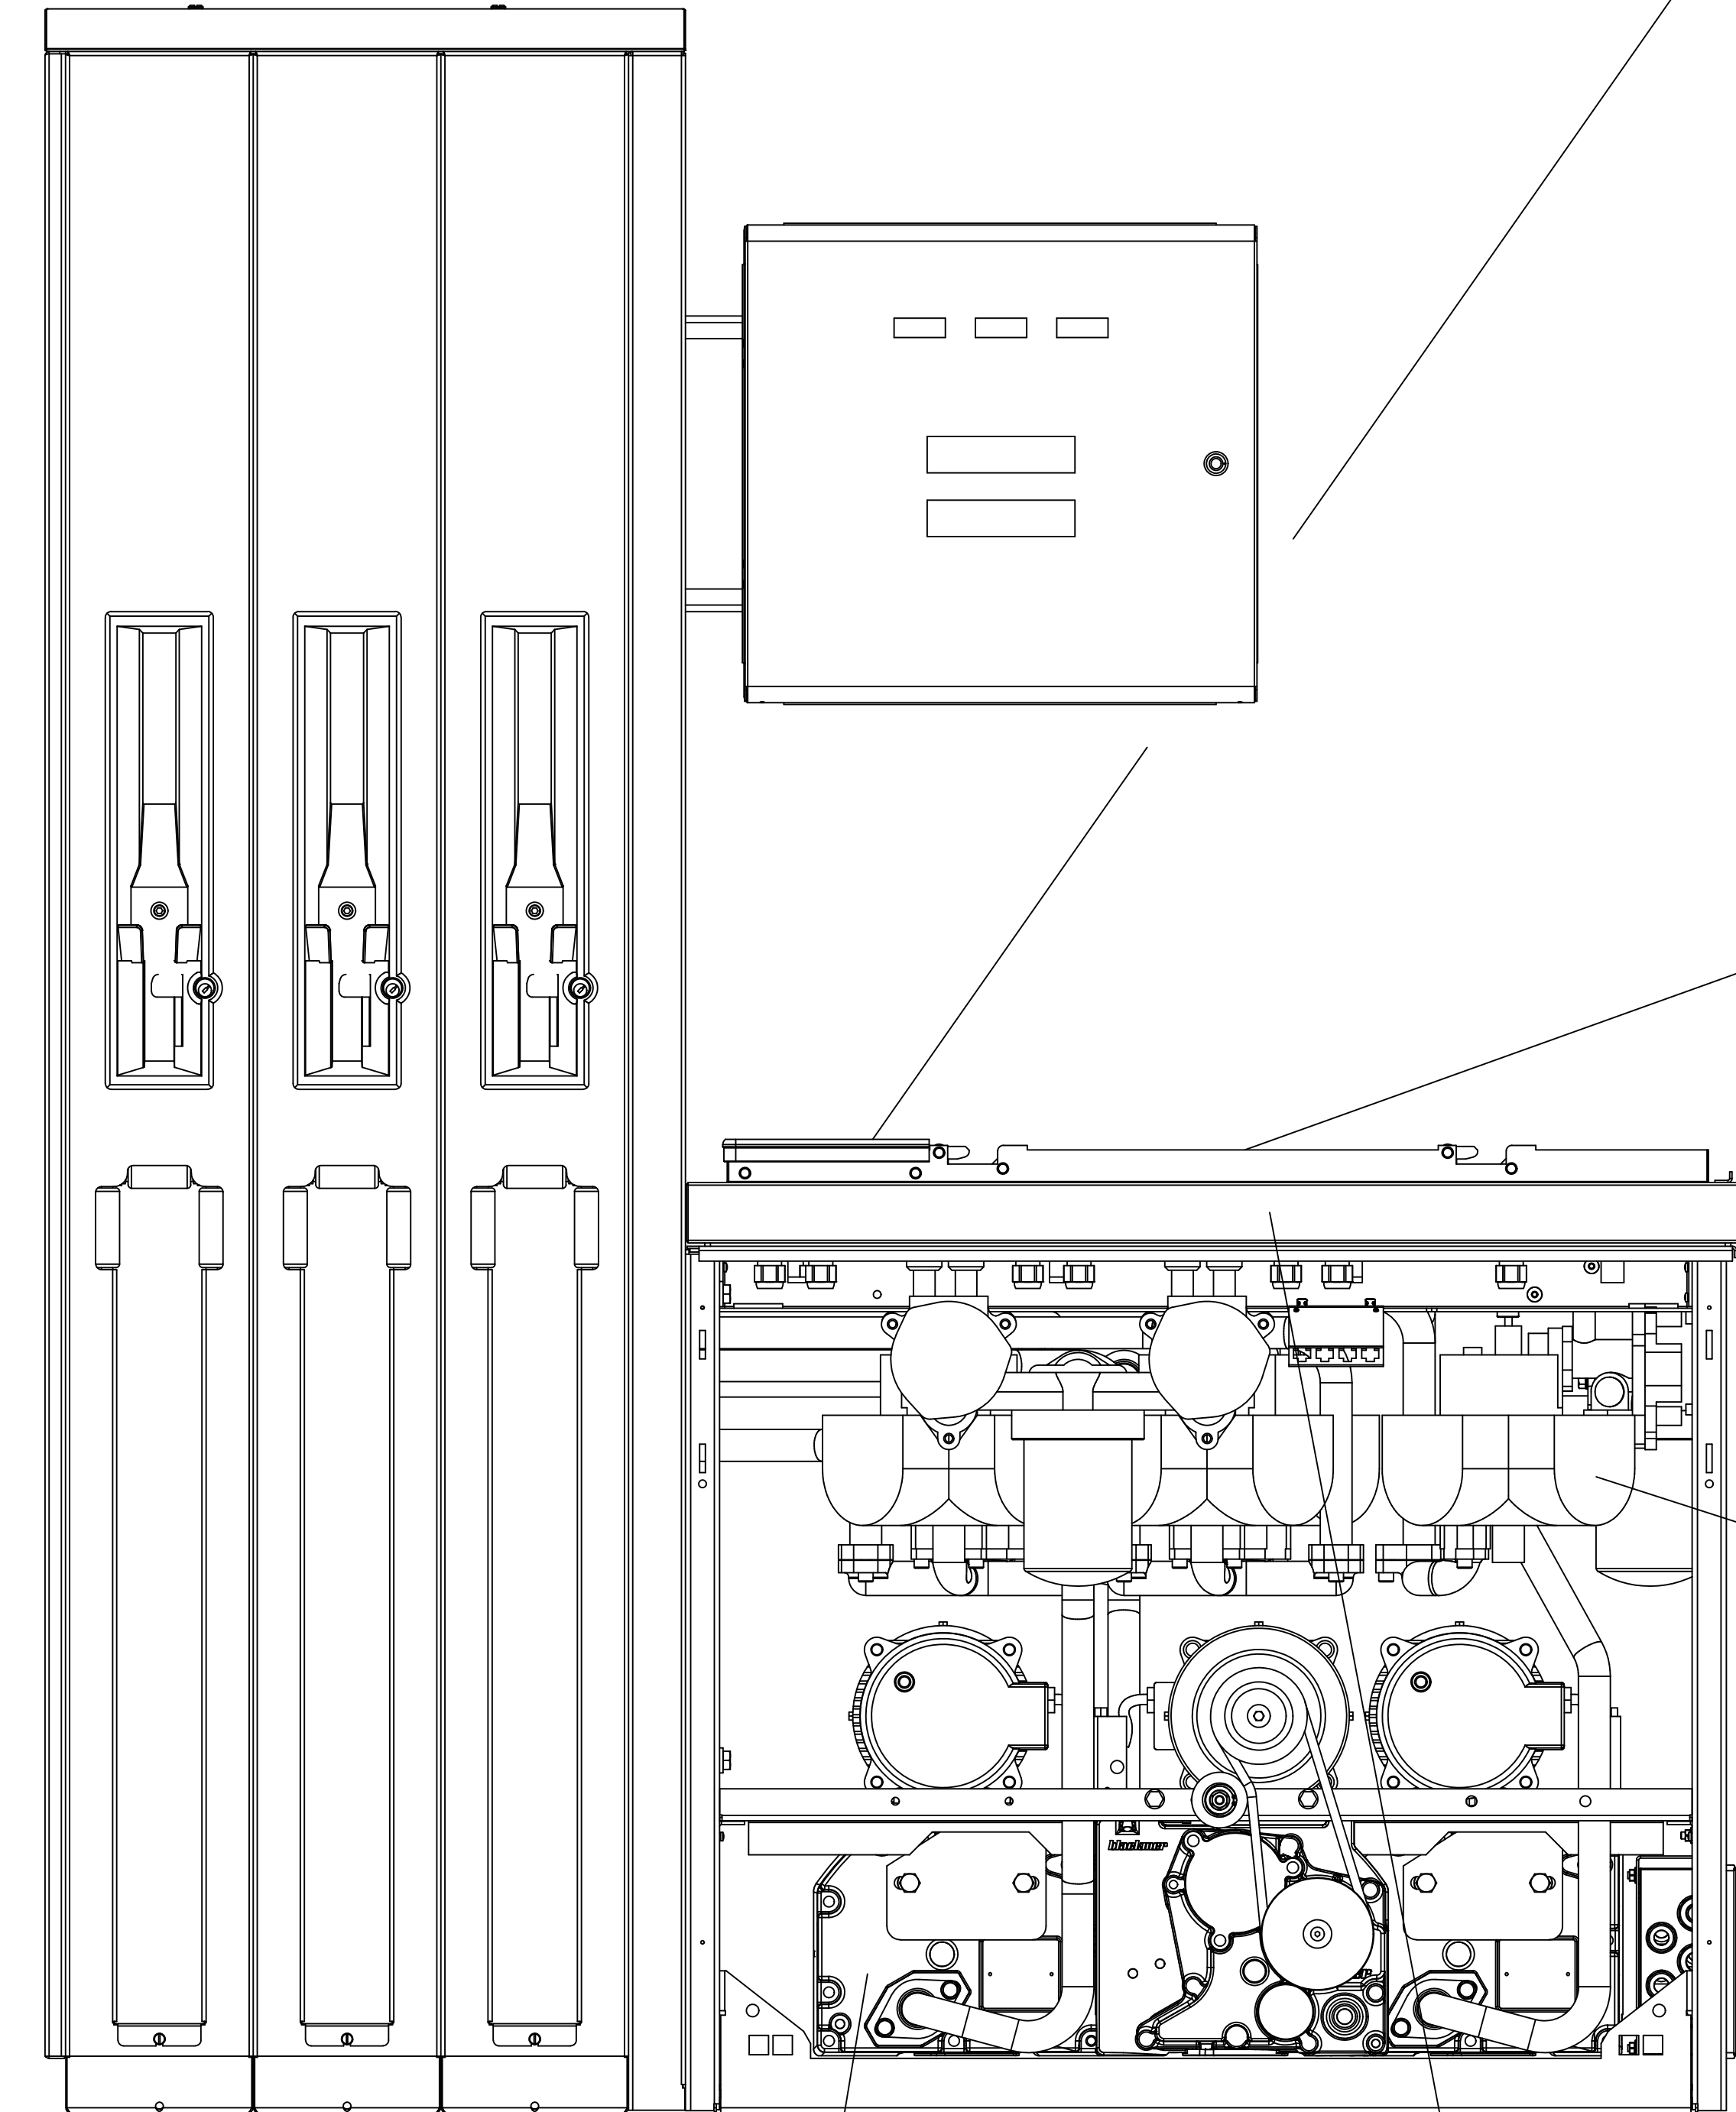

Verplombung E-Cal-Board
sealing E-Cal-Board

Für Verplombung England/Finnland/Türkei gilt:
Pro C-Meter muß eine Abdeckung
zusätzlich einzeln verplombt werden.
Für nicht benötigte Eichschalter
werden die Abdeckungen zusammen verplombt.
(siehe 14G 779 495)

Verplombung Rechnergehäuse
sealing Sandpiper

Verplombung Eichschalter
sealing main switch

Schalter im
Betriebsmodus verplombt
switch sealed in running mode

Hydraulik mit GPU
hydraulic with GPU

Verplombung GPU
sealing GPU

Verplombung Gas-Schalter
sealing air switch

Verplombung OAK GRIGSBY Impulsgeber
sealing OAK GRIGSBY Pulsar

Einpressgewindebolzen
press bolts

Verplombung neuer Gilarco SK700 Impulsgeber
sealing new Gilarco SK700 Pulsar

Einpressgewindebolzen
press bolts

Verplombung C+Meter
sealing C+Meter

Verplombung Messblock zum Rahmen
sealing meter unit with frame

Schilder mitverplombt!

Verplombung Ecometer
sealing Ecometer

Freigabe durch EZ

03.01.2006	brnk	F	SK2628	Verplombung E-CAL-Board Türkei					
29.06.2005	brnk	E	SK2177	Verplombung GPU hinzu					
03.03.2004	brnk	d	30965	Verplombung Eichschalter aktualisiert					
Tag	Name	Ind.	Änd.-Nr.	Art der Änderung					
Allgemein- Toleranzen (EN ISO 2768)							A.-Nr. Werkst.- Werkst.-Nr. Ersatz für Ersatz durch		
Abt.	Gezeichnet	Geprüft	CAD	☒	Urheberrechtsgesetz nach DIN34 beachten.				
Tag	09.04.2003	03.01.2006	INFO	☐	Diese Zeichnung darf weder verändert, noch ohne Personen möglich, noch ohne unsere schriftliche Genehmigung anderweitig benutzt werden. Sie ist für Herstellen abstrahiert zurückzugeben.				
Name	D. Brink		Huster		Verplombung SK700 Standard				
Maßstab	1:1								
Nr. der Pause									
					120101630		f