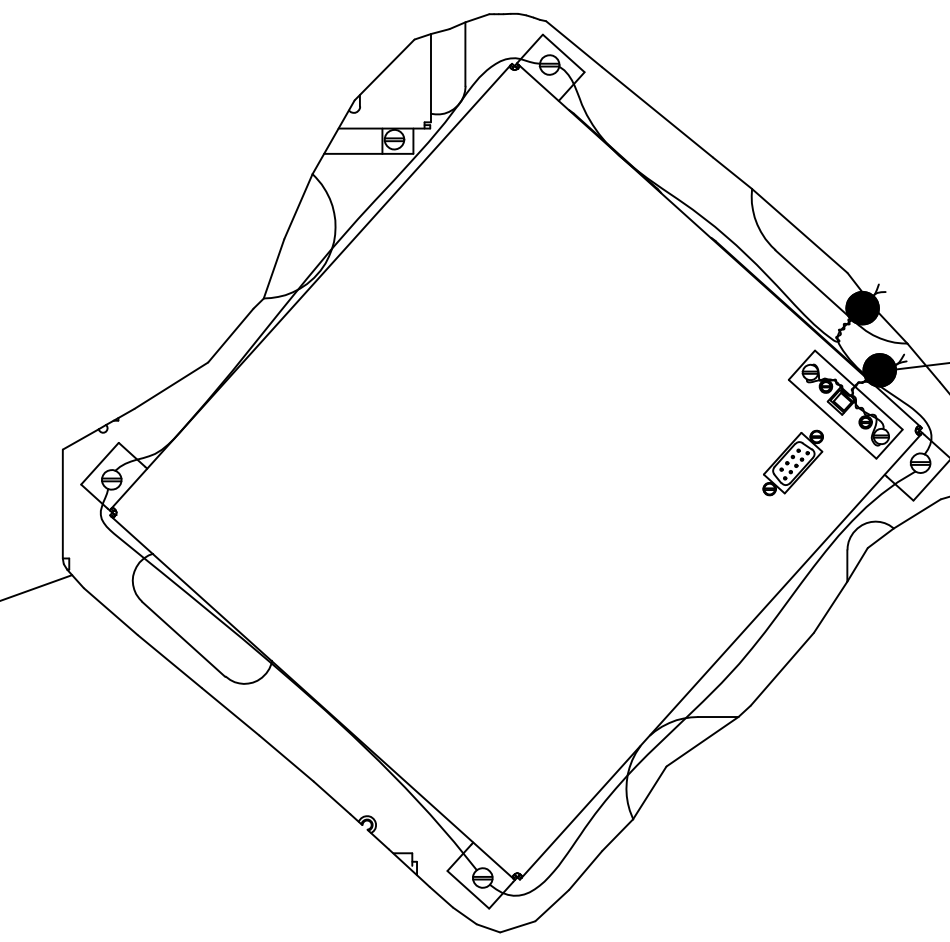

Verplombung E-Cal-Board
sealing E-Cal-Board

Für Verplombung England/Finnland/Türkei gilt:
Pro C-Meter muß eine Abdeckung
zusätzlich einzeln verplombt werden.
Für nicht benötigte Eichschalter
werden die Abdeckungen zusammen verplombt.
(siehe 14G 779 495)

Verplombung Rechnergehäuse
sealing Sandpiper