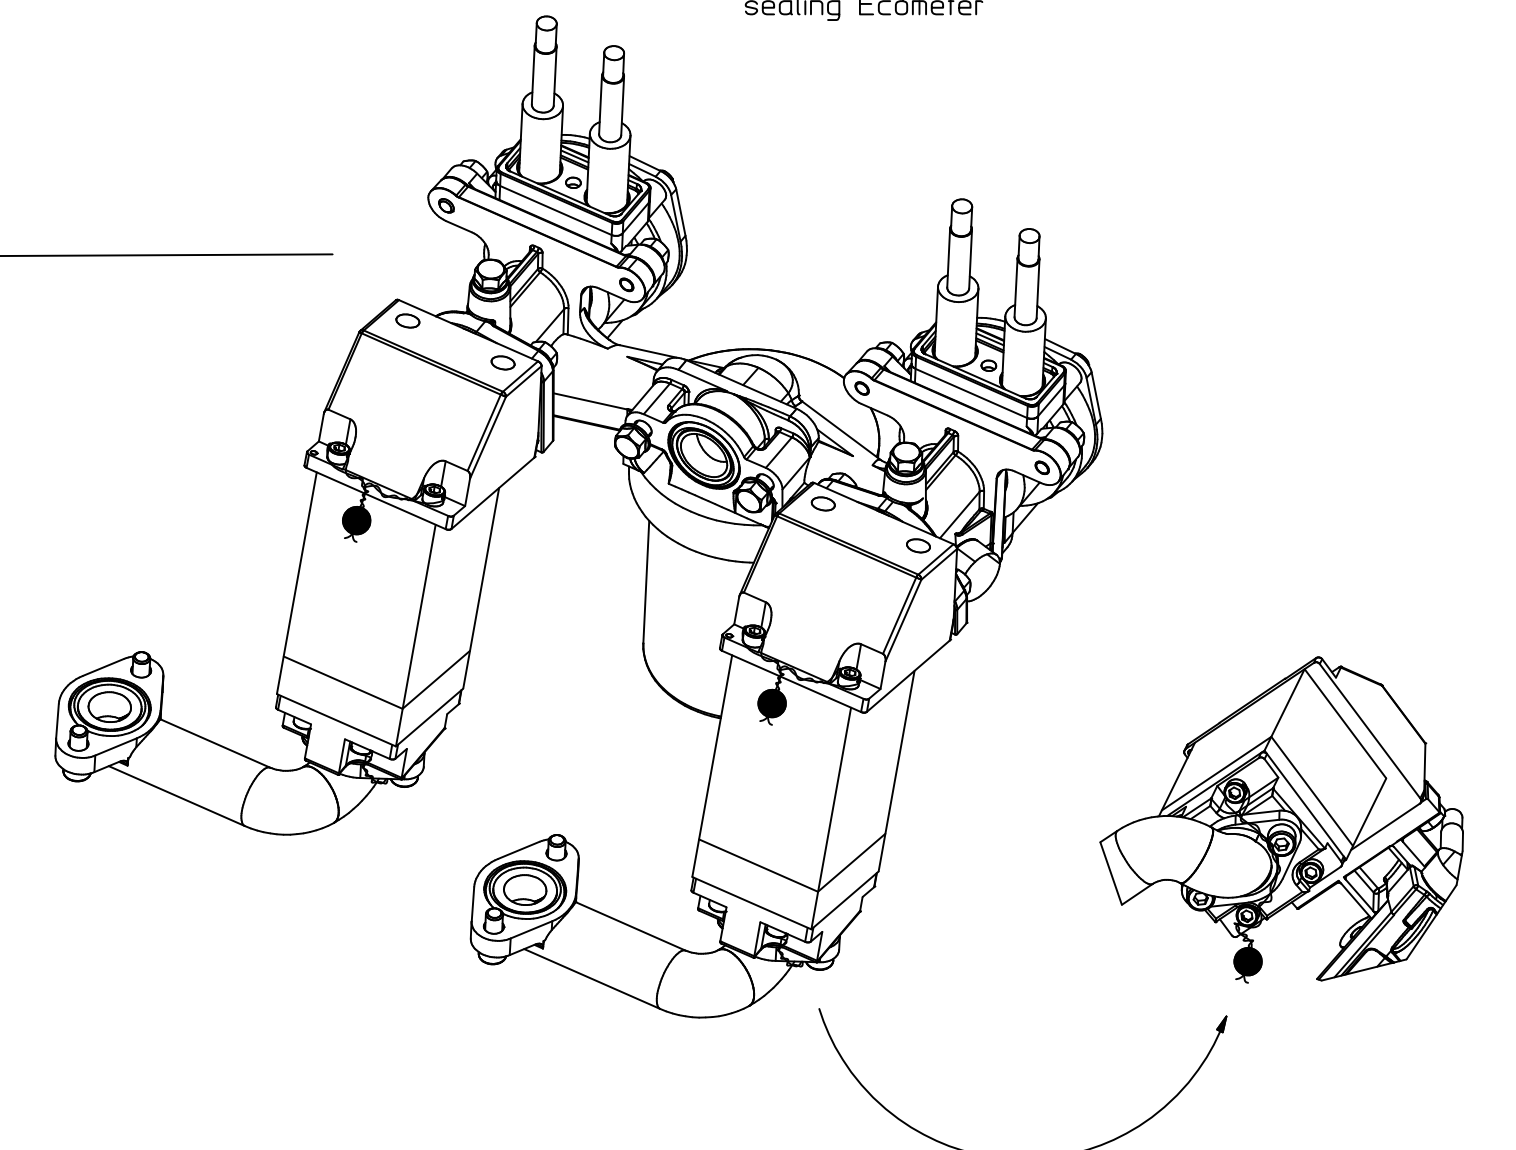

Verplombung Ecometer
sealing Ecometer