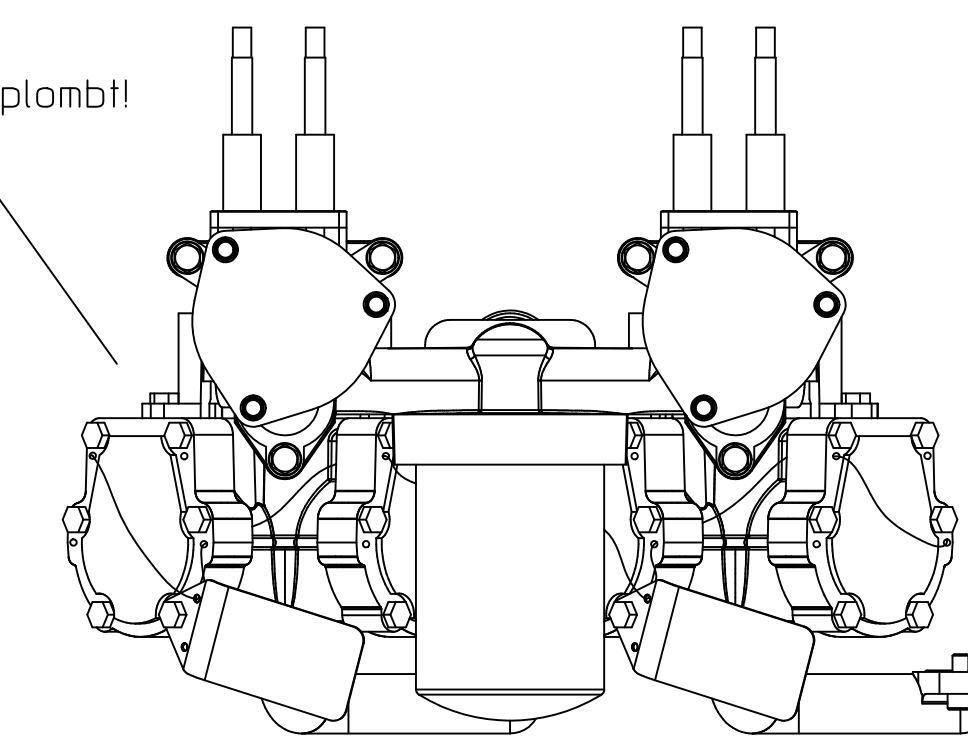

Schilder mitverplombt!