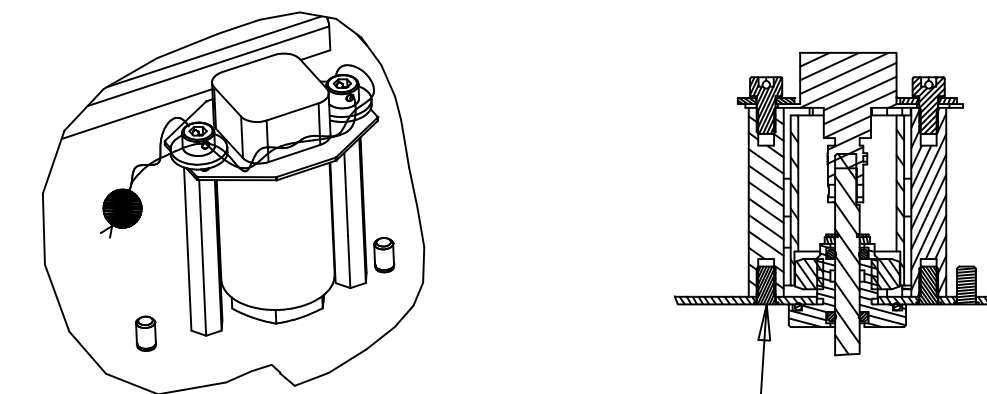

Verplombung OAK GRIGSBY Impulsgeber
sealing OAK GRIGSBY Pulsar

Einpressgewindebolzen
press bolts

Verplombung neuer Gilarco SK700 Impulsgeber
sealing new Gilarco SK700 Pulsar