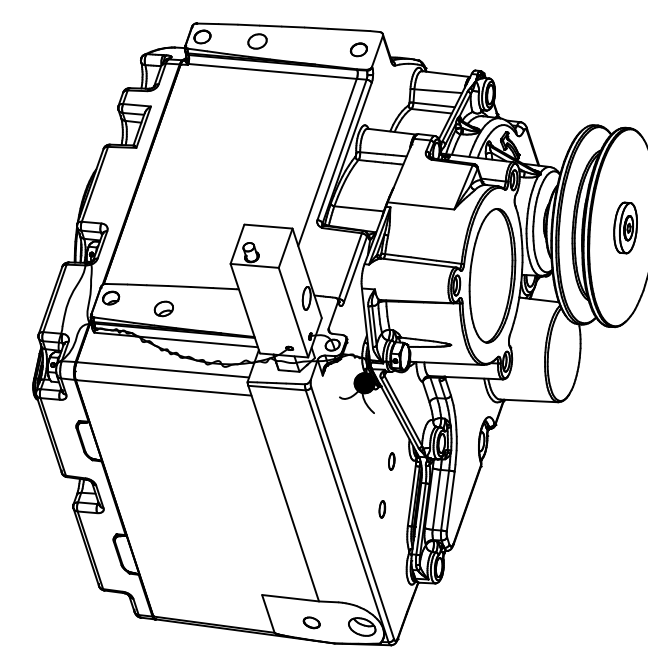

Verplombung E-Cal-Board
sealing E-Cal-Board

Für Verplombung England/Finnland/Türkei gilt:
Pro C-Meter muß eine Abdeckung
zusätzlich einzeln verplombt werden.
Für nicht benötigte Eichschalter
werden die Abdeckungen zusammen verplombt.
(siehe 14G 779 495)

Verplombung Rechnergehäuse
sealing Sandpiper

Verplombung Eichschalter
sealing main switch

Schalter im
Betriebsmodus verplombt
switch sealed in running mode

Hydraulik mit GPU
hydraulic with GPU

Verplombung GPU
sealing GPU

Verplombung Gas-Schalter
sealing air switch

Verplombung OAK GRIGSBY Impulsgeber
sealing OAK GRIGSBY Pulsar

Einpressgewindebolzen
press bolts

Verplombung neuer Gilarco SK700 Impulsgeber
sealing new Gilarco SK700 Pulsar

Einpressgewindebolzen
press bolts

Verplombung C+Meter
sealing C+Meter

Verplombung Messblock zum Rahmen
sealing meter unit with frame

Schilder mitverplombt!

Verplombung Ecometer
sealing Ecometer

Freigabe durch EZ

03.01.2006	brnk	F	SK2628	Verplombung E-CAL-Board Türkei					
29.06.2005	brnk	E	SK2177	Verplombung GPU hinzu					
03.03.2004	brnk	d	30965	Verplombung Eichschalter aktualisiert					
Tag	Name	Ind.	Änd.-Nr.	Art der Änderung					
Allgemein- Toleranzen (EN ISO 2768)							A.-Nr. Werkst.- Werkst.-Nr. Ersatz für Ersatz durch		
Abt.	Gezeichnet	Geprüft	CAD	☒	Urheberrechtsgesetz nach DIN34 beachten.				
Tag	09.04.2003	03.01.2006	INFO	☐	Diese Zeichnung darf weder verändert, noch ohne Personen möglich, noch ohne unsere schriftliche Genehmigung anderweitig benutzt werden. Sie ist für Herstellen abstrahiert zurückzugeben.				
Name	D. Brink		Huster		Verplombung SK700 Standard				
Maßstab	1:1								
Nr. der Pause									
					120101630		f