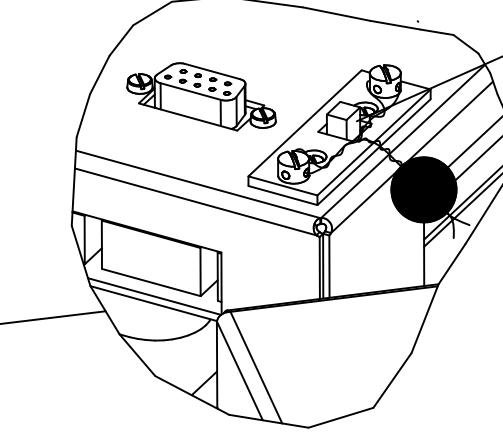

Verplombung Eichschalter
sealing main switch

Schalter im
Betriebsmodus verplombt
switch sealed in running mode

Hydraulik mit GPU
hydraulic with GPU