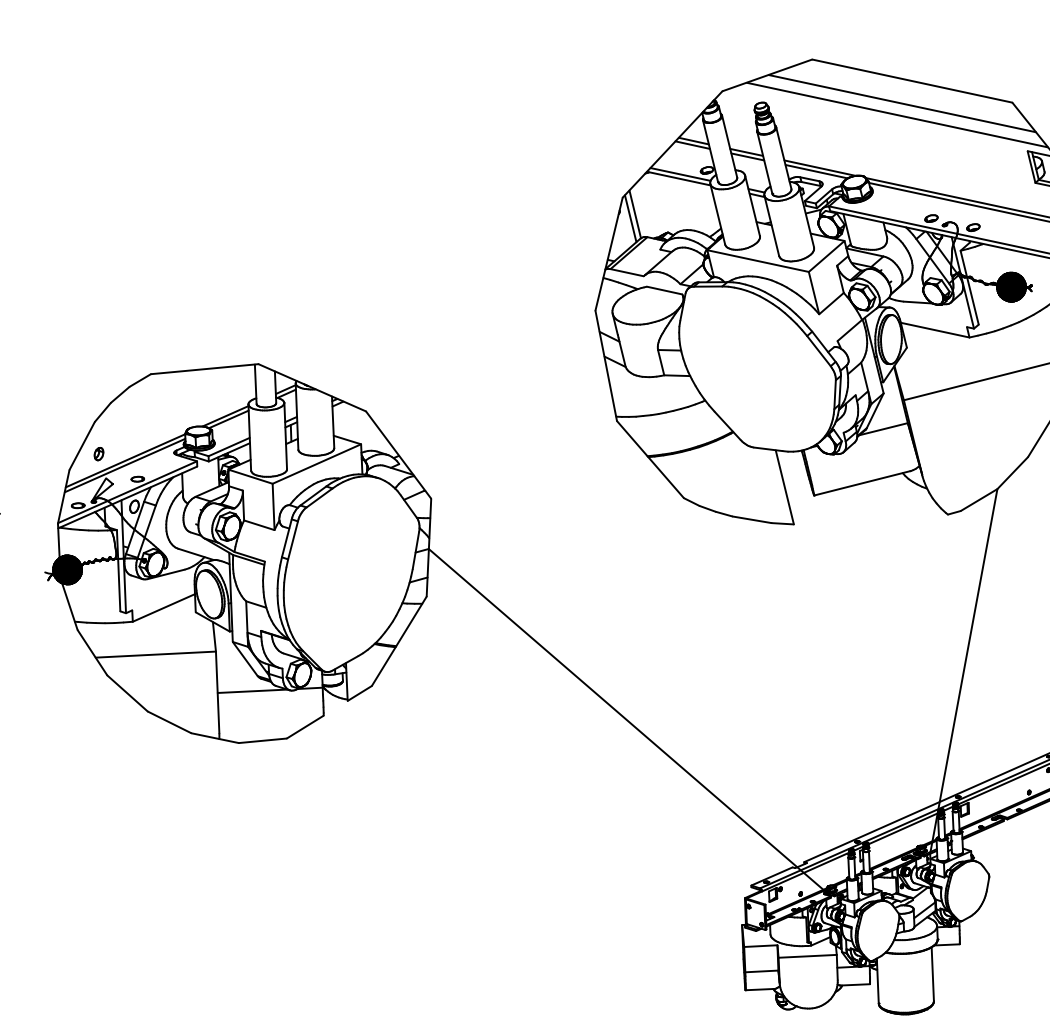

Verplombung Gas-Schalter
sealing air switch

Verplombung OAK GRIGSBY Impulsgeber
sealing OAK GRIGSBY Pulsar

Einpressgewindebolzen
press bolts

Verplombung neuer Gilarco SK700 Impulsgeber
sealing new Gilarco SK700 Pulsar

Einpressgewindebolzen
press bolts

Verplombung C+Meter
sealing C+Meter

Verplombung Messblock zum Rahmen
sealing meter unit with frame