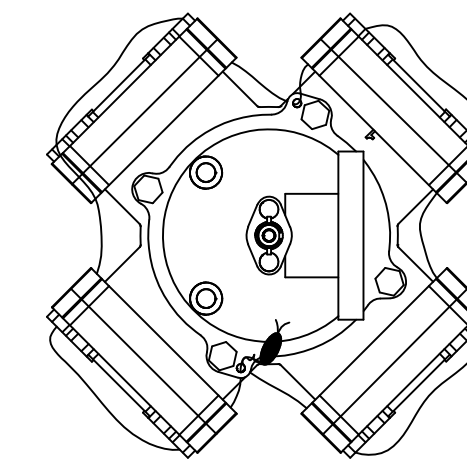

Verplombung E-Cal-Board
sealing E-Cal-Board

Für Verplombung England/Finnland/Türkei gilt:
Pro C-Meter muß eine Abdeckung
zusätzlich einzeln verplombt werden.
Für nicht benötigte Eichschalter
werden die Abdeckungen zusammen verplombt.
(siehe 14G 779 495)

Verplombung Rechnergehäuse
sealing Sandpiper

Verplombung Eichschalter
sealing main switch

Schalter im
Betriebsmodus verplombt
switch sealed in running mode

Hydraulik mit GPU
hydraulic with GPU

Verplombung GPU
sealing GPU

Verplombung Gas-Schalter
sealing air switch

Verplombung OAK GRIGSBY Impulsgeber
sealing OAK GRIGSBY Pulsar

Einpressgewindebolzen
press bolts

Verplombung neuer Gilarco SK700 Impulsgeber
sealing new Gilarco SK700 Pulsar

Einpressgewindebolzen
press bolts

Verplombung C+Meter
sealing C+Meter

Verplombung Messblock zum Rahmen
sealing meter unit with frame

Schilder mitverplombt!

Verplombung Ecometer
sealing Ecometer

Freigabe durch EZ

03.01.2006	brnk	F	SK2628	Verplombung E-CAL-Board Türkei					
29.06.2005	brnk	E	SK2177	Verplombung GPU hinzu					
03.03.2004	brnk	d	30965	Verplombung Eichschalter aktualisiert					
Tag	Name	Ind.	Änd.-Nr.	Art der Änderung					
Allgemein- Toleranzen (EN ISO 2768)							A.-Nr. Werkst.- Werkst.-Nr. Ersatz für Ersatz durch		
Abt.	Gezeichnet	Geprüft	CAD	☒	Urheberrechtsgesetz nach DIN34 beachten.				
Tag	09.04.2003	03.01.2006	INFO	☐	Diese Zeichnung darf weder verändert, noch ohne Personen möglich, noch ohne unsere schriftliche Genehmigung anderweitig benutzt werden. Sie ist für Herstellen abstrahiert zurückzugeben.				
Name	D. Brink		Huster		Verplombung SK700 Standard				
Maßstab	1:1								
Nr. der Pause									
					120101630		f